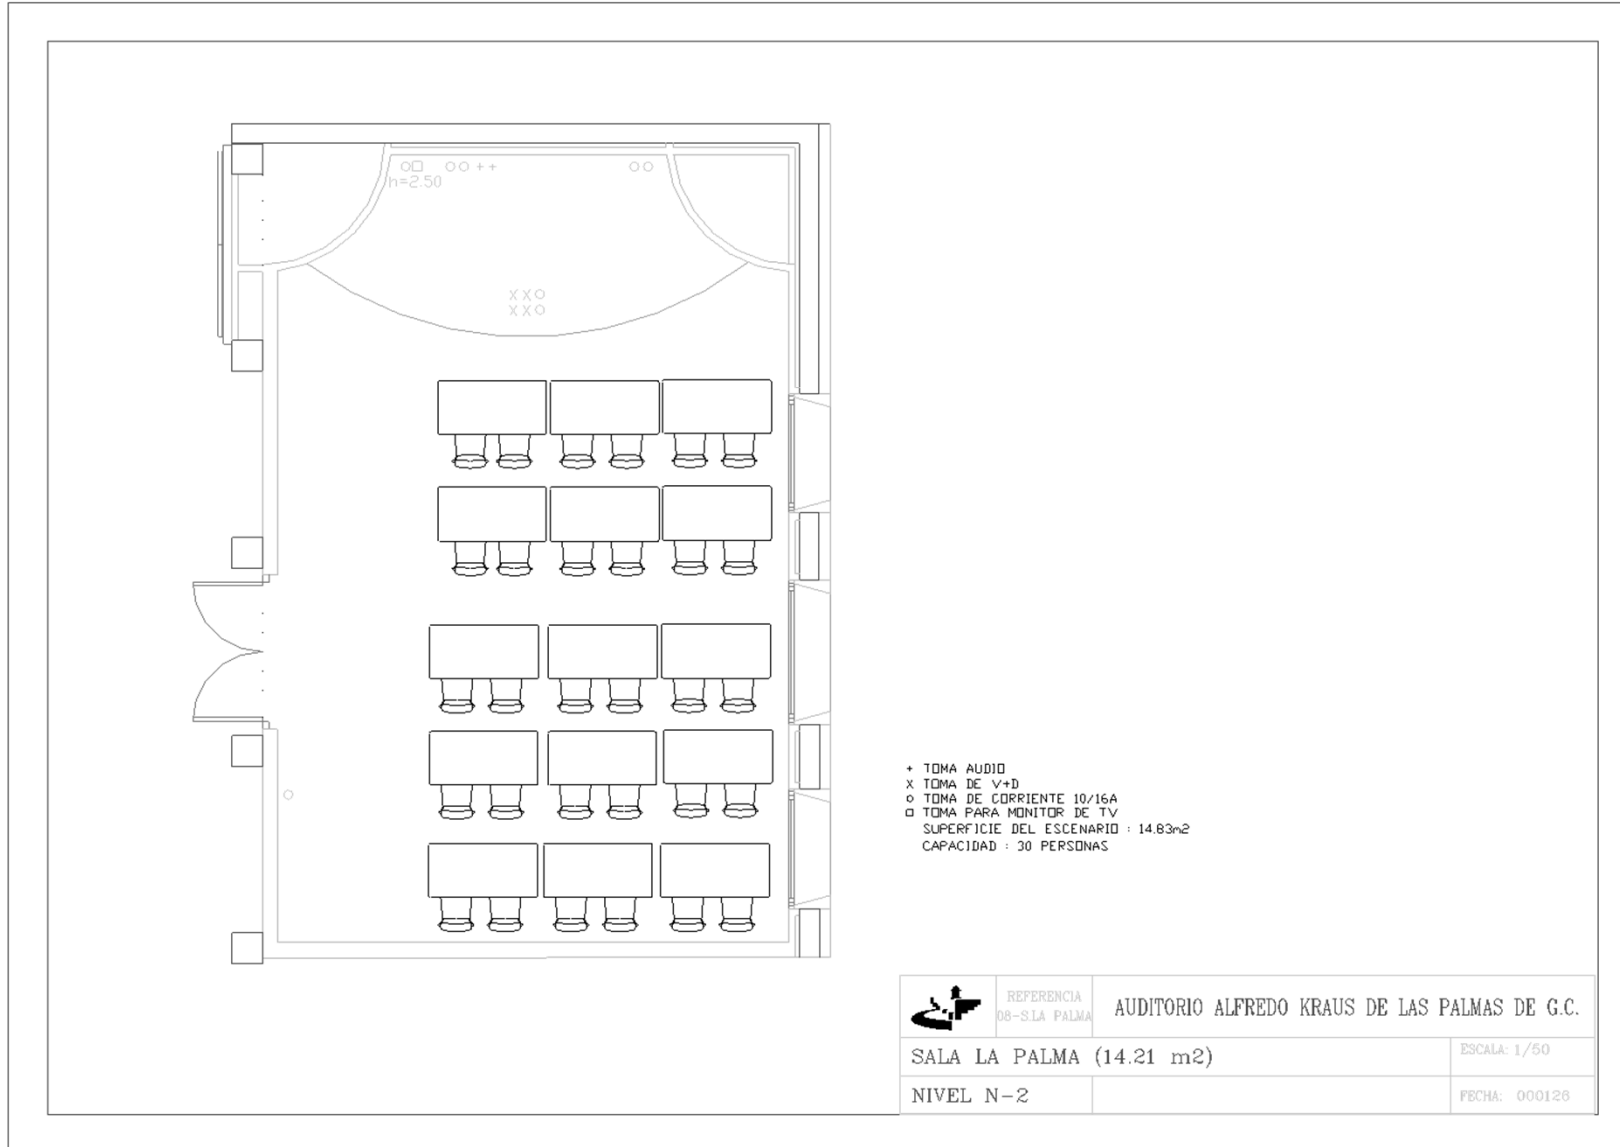

PALACIO DE CONGRESOS DE CANARIAS – Sala La Palma (nivel -2)

Cotas

PALACIO DE CONGRESOS DE CANARIAS – Sala La Palma (nivel -2)

Disposición teatro

PALACIO DE CONGRESOS DE CANARIAS – Sala La Palma (nivel -2)

Disposición escuela - tipo A

PALACIO DE CONGRESOS DE CANARIAS – Sala La Palma (nivel -2)

Disposición escuela - tipo B

PALACIO DE CONGRESOS DE CANARIAS – Sala La Palma (nivel -2)

Disposición imperial