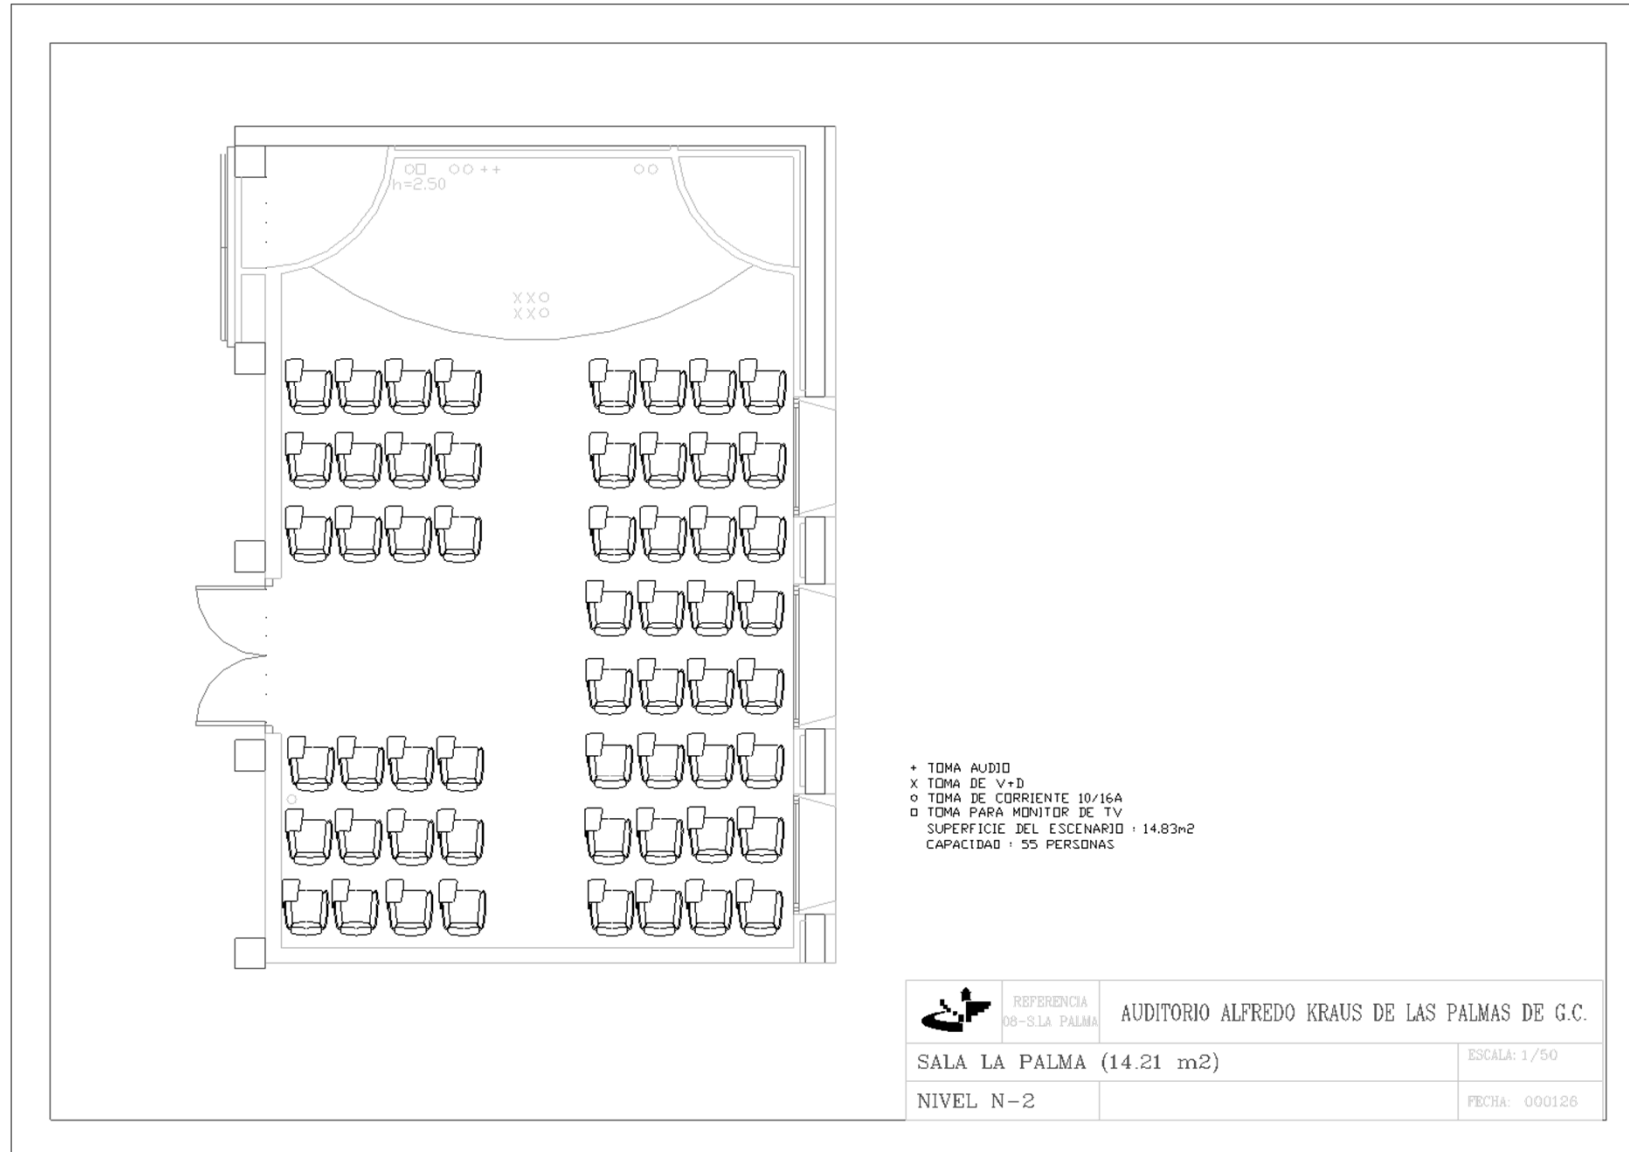

PALACIO DE CONGRESOS DE CANARIAS – Sala La Palma (nivel -2)

Cotas

PALACIO DE CONGRESOS DE CANARIAS – Sala La Palma (nivel -2)

Disposición teatro

PALACIO DE CONGRESOS DE CANARIAS – Sala La Palma (nivel -2)

Disposición escuela - tipo A

PALACIO DE CONGRESOS DE CANARIAS – Sala La Palma (nivel -2)

Disposición escuela - tipo B

PALACIO DE CONGRESOS DE CANARIAS – Sala La Palma (nivel -2)

Disposición imperial